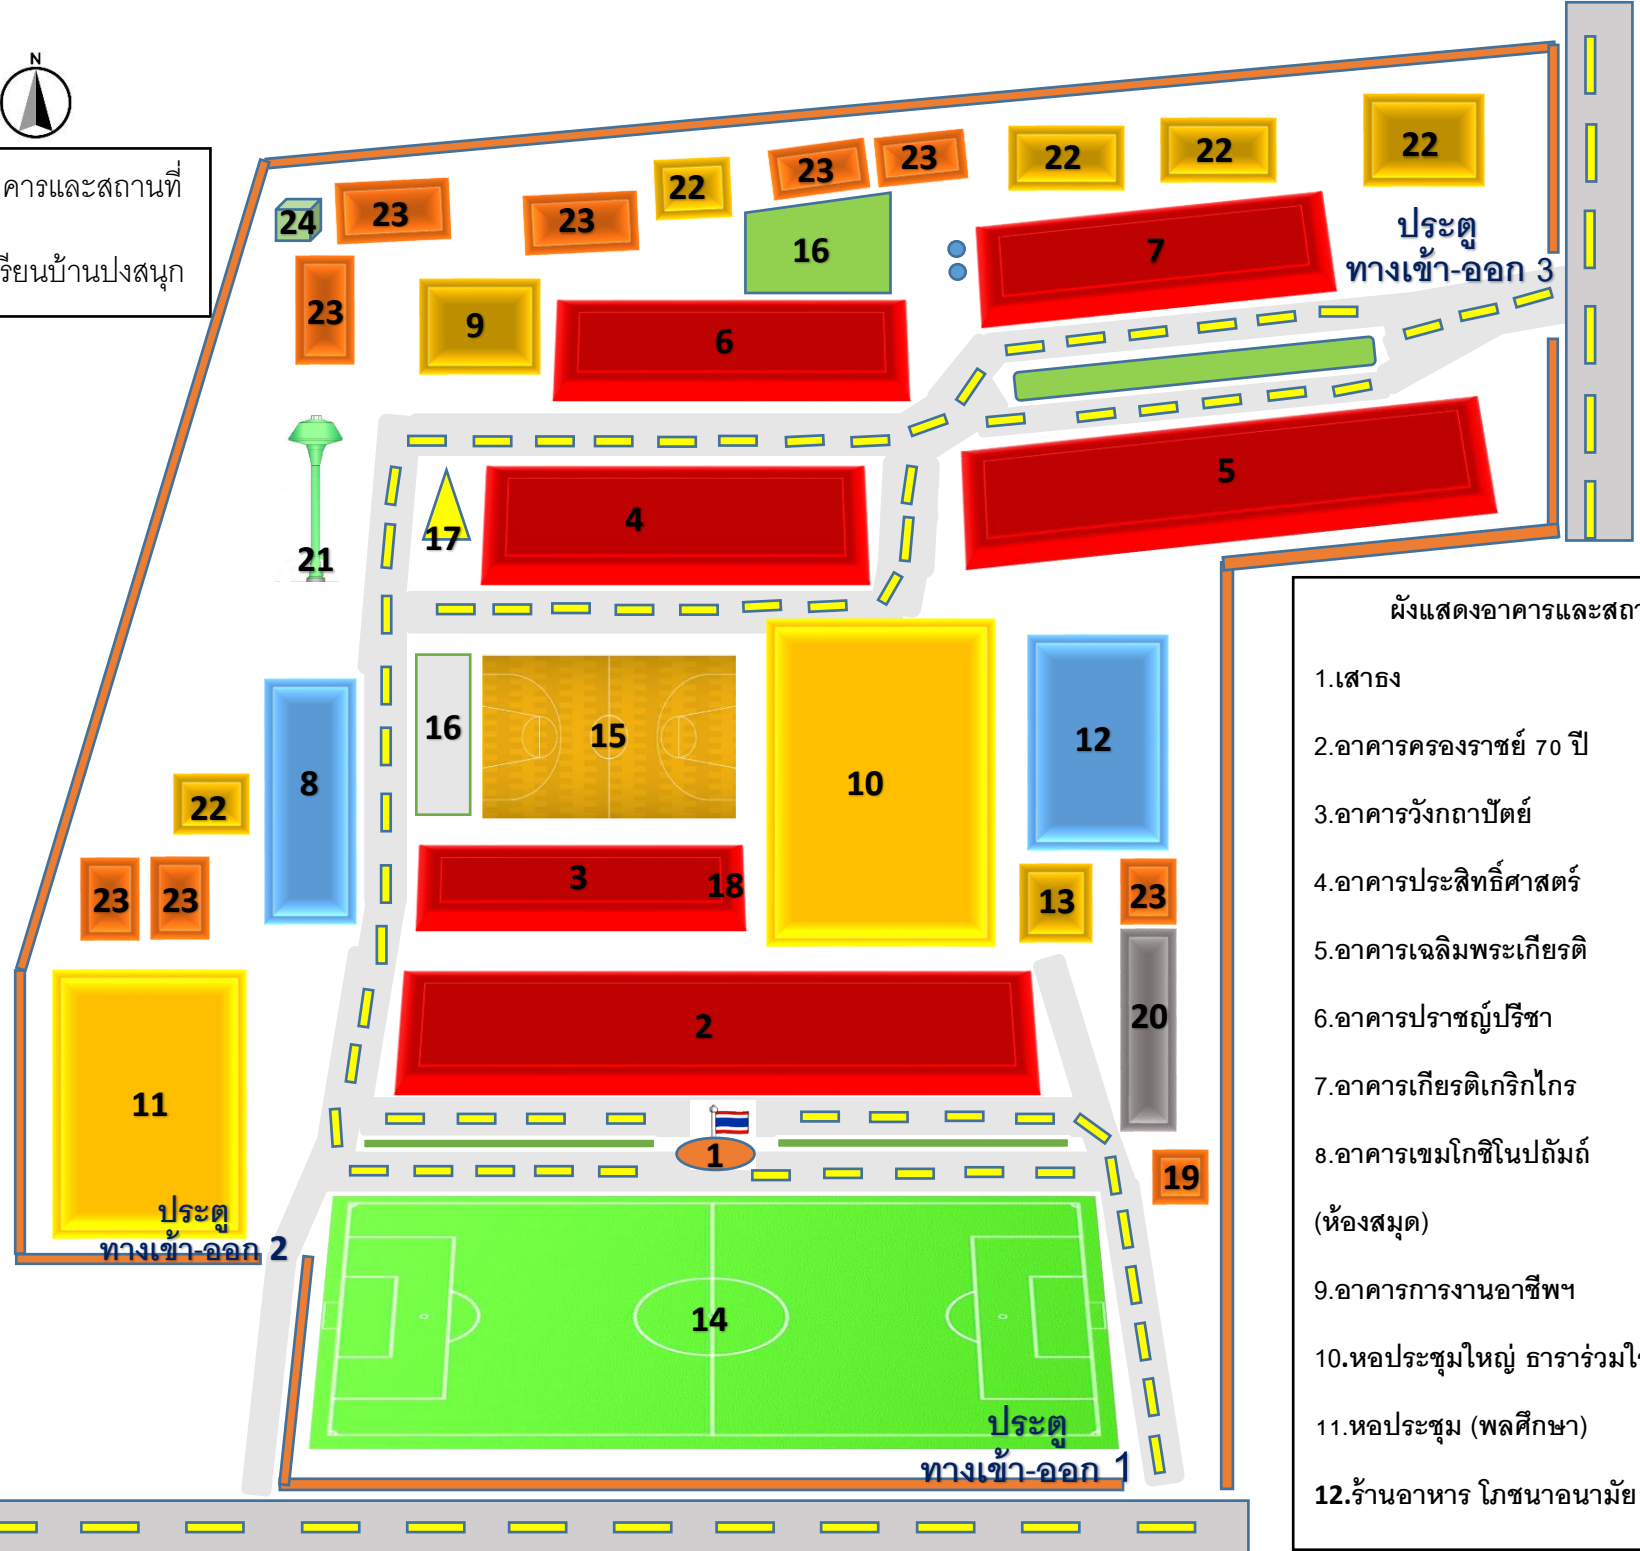

ผังแสดงอาคารและสถานที่
ภายในโรงเรียนบ้านปางสนุก

- ผังแสดงอาคารและสถานที่ในโรงเรียนบ้านปางสนุก
- | | |
|----------------------------|-------------------------|
| 1.เสาธง | 13.ธนาคารโรงเรียน |
| 2.อาคารครองราชย์ 70 ปี | 14.สนามฟุตบอล |
| 3.อาคารวังกตปัติย์ | 15.สนามบาสเกตบอล |
| 4.อาคารประสิทธิ์ศาสตร์ | 16.สนามเด็กเล่น |
| 5.อาคารเฉลิมพระเกียรติ | 17.ศาลาต้นแก้วประทุมทอง |
| 6.อาคารปราชญ์ปรีชา | 18.สหกรณ์โรงเรียน |
| 7.อาคารเกียรติเกริกไกร | 19.บริษัทสร้างการดี |
| 8.อาคารเขมโกชินโปถัมถ์ | 20.โรงจอดรถ |
| (ห้องสมุด) | |
| 9.อาคารการงานอาชีพฯ | 21.ประปาโรงเรียน |
| 10.หอประชุมใหญ่ ธาราร่วมใจ | 22.บ้านพักครู |
| 11.หอประชุม (พลศึกษา) | 23.ห้องน้ำนักเรียน |
| 12.ร้านอาหาร โภชนาอนามัย | 24.เรือนเพาะชำ |